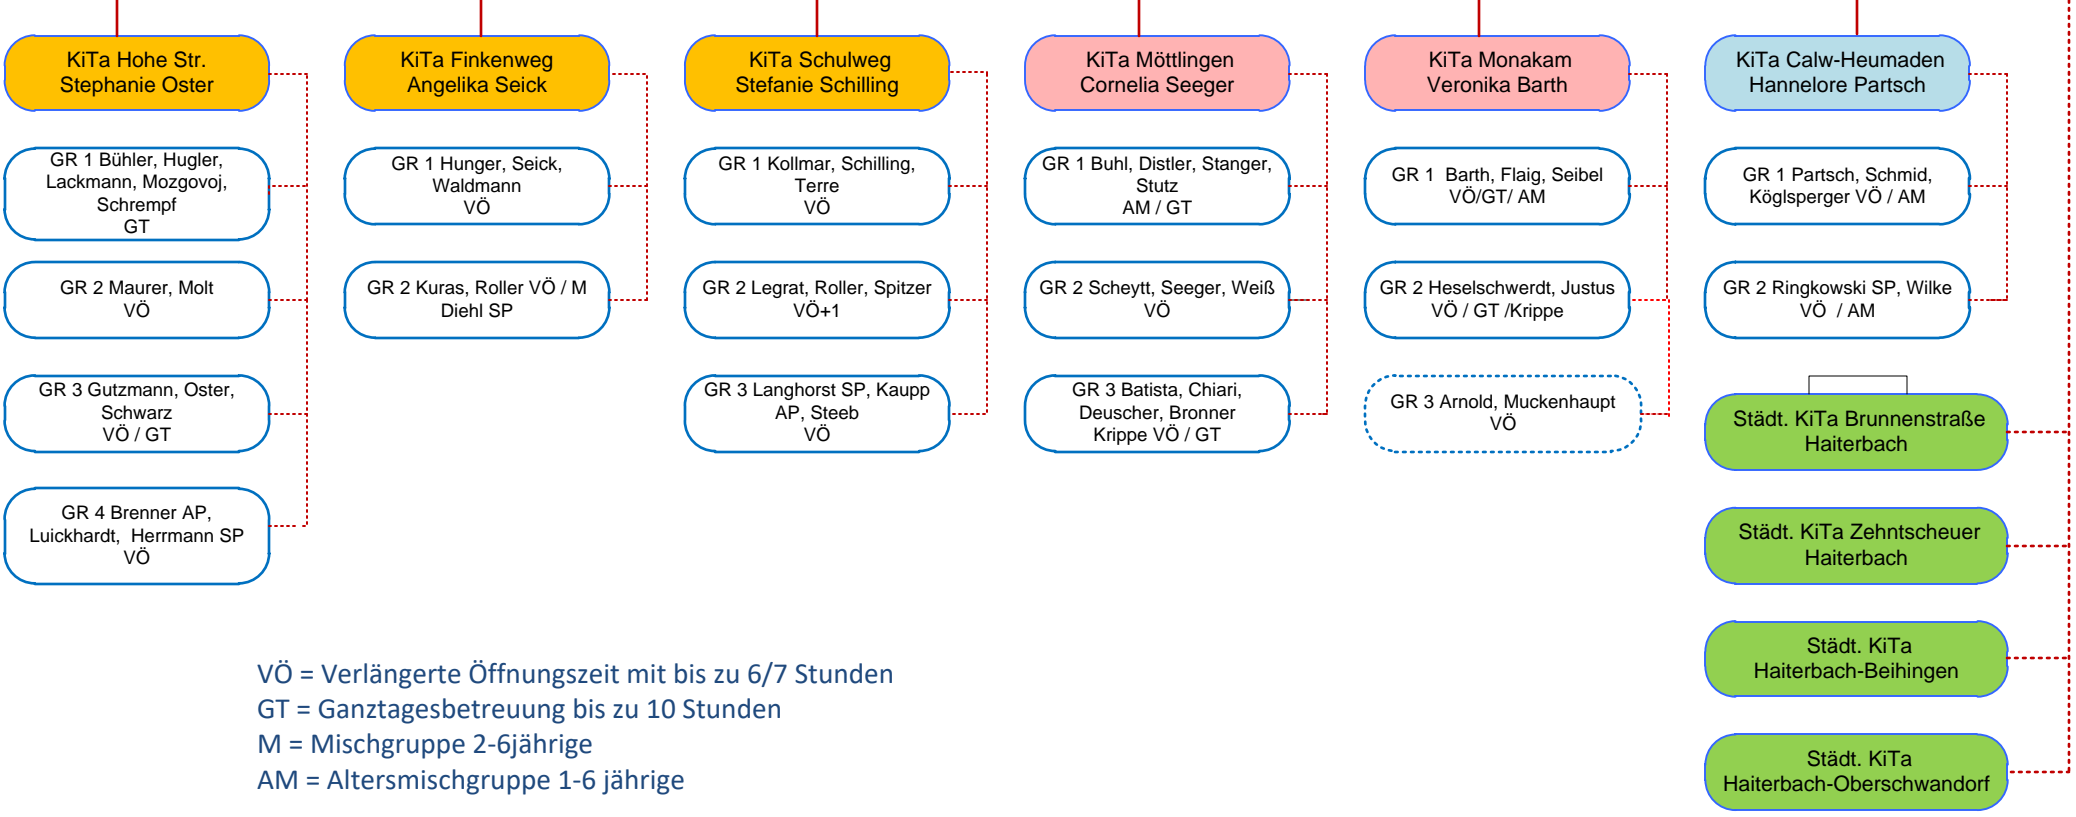

Kindergartenausschuss
Vors. Dekan Ralf Albrecht

3 Mitgl. aus Verbandsversammlung,
1 Mitgl. je übertragende Kigem
Schuldekan
Beratende Mitglieder

Geschäftsführung
Andrea Perschke, Stv. Anette Rickelt

Abtl. Leitung Kinderbetreuung
Kindertagesstätten-Tageselternverein
Carmen Tiefenbacher

VÖ = Verlängerte Öffnungszeit mit bis zu 6/7 Stunden
GT = Ganztagesbetreuung bis zu 10 Stunden
M = Mischgruppe 2-6jährige
AM = Altersmischgruppe 1-6 jährige

Standort Nagold

Standort Bad Liebenzell

Standort Calw