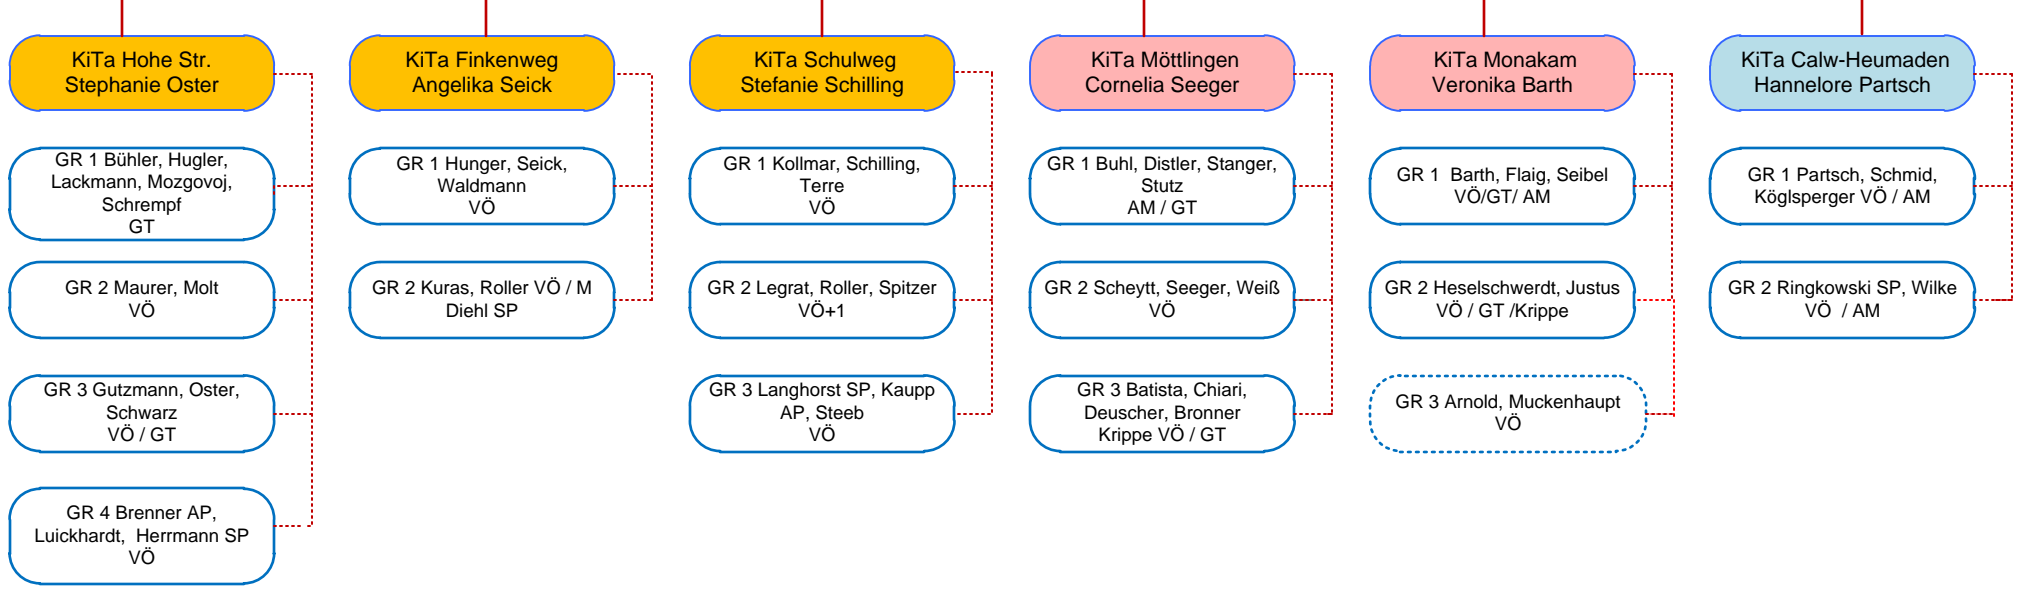

Kindergartenausschuss
Vors. Dekan Ralf Albrecht

3 Mitgl. aus Verbandsversammlung,
1 Mitgl. je übertragende Kigem
Schuldekan
Beratende Mitglieder

Geschäftsführung
Andrea Perschke, Stv. Anette Rickelt

Abtl. Leitung Kinderbetreuung
Kindertagesstätten-Tageselternverein
Carmen Tiefenbacher

VÖ = Verlängerte Öffnungszeit mit bis zu 6/7 Stunden
GT = Ganztagesbetreuung bis zu 10 Stunden
M = Mischgruppe 2-6jährige
AM = Altersmischgruppe 1-6 jährige

Standort Nagold

Standort
Bad Liebenzell

Standort Calw